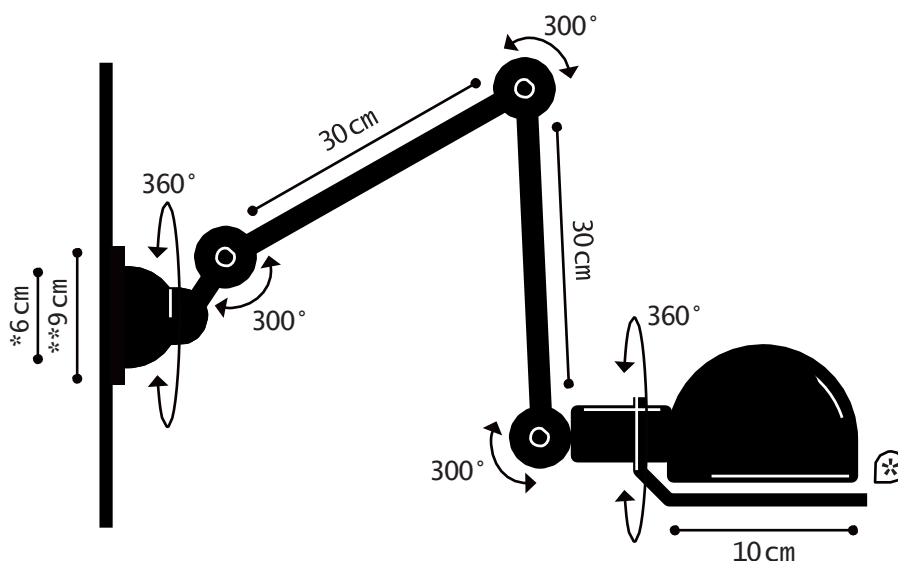

Construction entièrement
métallique - Combinaison
de bras articulés de
différentes longueurs.
Articulations réglables
Réflecteur D.100 mm
Douilles E14
Ampoule 25W max.

Modèle: SIGNAL
CLASSE II-E 14/E12

SIGNAL® REF. SI331

TECHNICAL SHEET
FICHE TECHNIQUE

OPTION

- Switch | Interrupteur
 - Switch and/or Cordon | Interrupteur et/ou Cordon
- Switch position : Base | Position de l'interrupteur : Socle

INCLUS

- Back plate | Rosace de fixation
- * Circle handling | Cercle de manipulation

WALL LAMP

MATERIAL

Steel - Cast aluminium - Aluminium
Porcelain (socket)

WEIGHT

Net weight : 0.70kg
Brut weight : 1.20kg

DIMENSIONS

Head : 10cm without circle handling
2 arms 30cm long
*ø60mm base to screw
**ø90mm back plate

Réflecteur : 10cm hors cercle
2 bras de 30cm
*Socle à visser ø60mm
**Rosace de fixation ø90mm

PACKAGING

51/23/21cm

COLOR CHART

Colors also available in MAT excepted 1036, 9006, BLO
Couleurs également disponibles en MAT sauf 1036, 9006, BLO