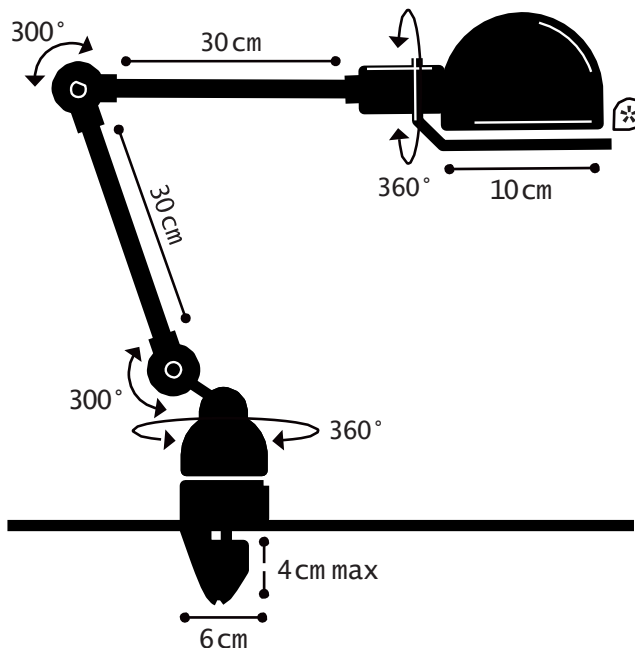

Construction entièrement  
métallique - Combinaison  
de bras articulés de  
différentes longueurs.  
Articulations réglables  
Réflecteur D.100 mm  
Douilles E14  
Ampoule 25W max.

Modèle: SIGNAL  
CLASSE II-E 14/E12

# SIGNAL® REF. SI332

TECHNICAL SHEET  
FICHE TECHNIQUE

- Cable : 2m - Plug : 2 poles  
Câble : 2m - Fiche électrique mâle 2 pôles
- Switch position : Base | Position de l'interrupteur : Socle
- \* Circle handling | Cercle de manipulation

### DIMENSIONS

Head : 10cm without circle handling  
2 arms 30cm long  
ø60mm base  
40mm clamp (maximum clamping height)

### DIMENSIONS

Réflecteur : 10cm hors cercle  
2 bras de 30cm  
Base ø60mm  
Etau de 40mm (hauteur de serrage max)