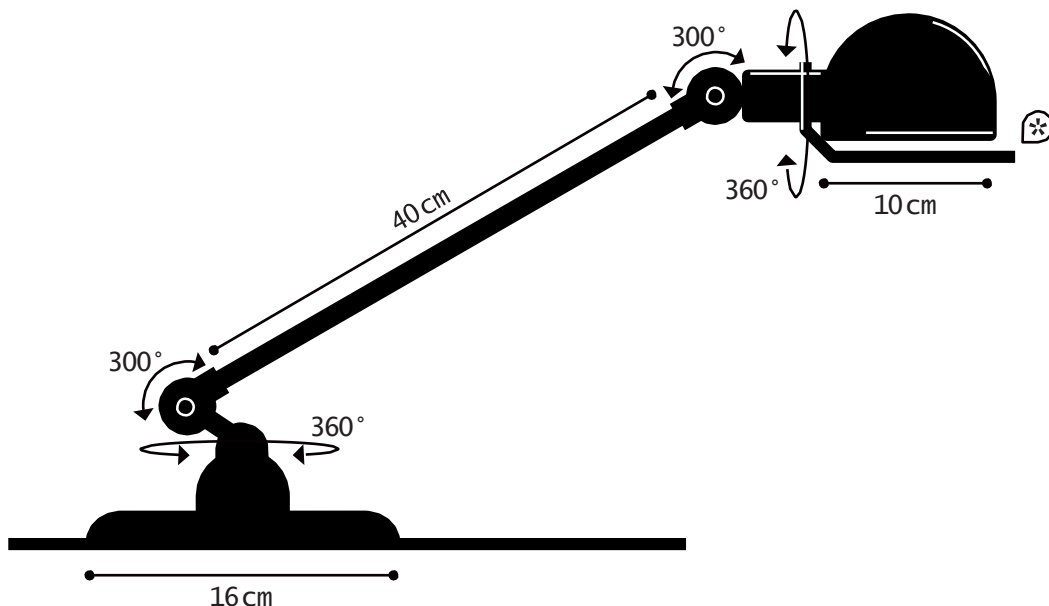

# SIGNAL® REF. SI400

TECHNICAL SHEET  
FICHE TECHNIQUE

- Cable : 2m - Plug : 2 poles  
Câble : 2m - Fiche électrique mâle 2 pôles
- Switch position : Base | Position de l'interrupteur : socle
- \* Circle handling | Cercle de manipulation

### DIMENSIONS

Head : 10cm without circle handling  
1 arm 40cm long  
Ø160mm base

### PACKAGING

51/23/21cm

### DIMENSIONS

Réflecteur : 10cm hors cercle  
1 bras de 40cm  
Base Ø160mm