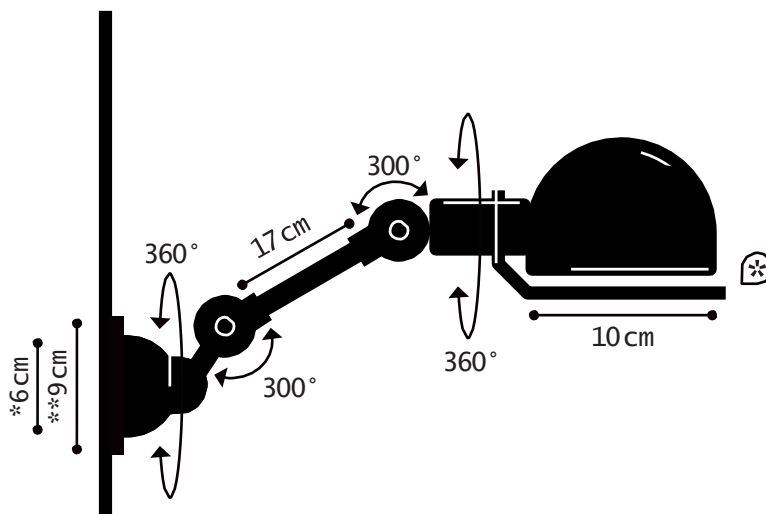

SIGNAL® REF. SI701

TECHNICAL SHEET
FICHE TECHNIQUE

OPTION

1. Switch | Interrupteur
   - Switch and/or Cordon | Interrupteur et/ou Cordon
2. Switch position : Base | Position de l'interrupteur : socle

INCLUS

- Back plate | Rosace de fixation
- Circle handling | Cercle de manipulation

WALL LAMP

MATERIAL

Steel - Cast aluminium - Aluminium
Porcelain (socket)

WEIGHT

Net weight : 0.58kg
Brut weight : 1.04kg

DIMENSIONS

Head : 10cm without circle handling
1 arm 17cm long
*ø60mm base to screw
**ø90mm back plate

PACKAGING

51/23/21 cm

APPLIQUE MURALE

MATERIAUX

Acier - Fonte d'aluminium - Aluminium
Porcelaine (douille)

POIDS

Poids net : 0.58kg
Poids brut : 1.04kg

DIMENSIONS

Réflecteur : 10cm hors cercle
1 bras de 17cm
*Socle à visser ø60mm
**Rosace de fixation ø90mm

PACKAGING

51/23/21 cm

COLOR CHART

NUANCIER

Colors also available in MAT excepted 1036, 9006, BLO
Couleurs également disponibles en MAT sauf 1036, 9006, BLO

 Moutarde Mustard JAU / 1003	 Ivoire Ivory IVO / 1015	 Jaune Souffre Sulfur Yellow JSO / 1016	 Or Nacré Pearl Gold BRO / 1036	 Orange ORA / 2004	 Bourgogne Burgundy BOU / 3005	 Rouge Red ROU / 9020
 Rose Pink ROS / 4003	 Fuchsia Violet Violet Fuchsia FUS / 4008	 Bleu Clair Light Blue BLE / 5012	 Bleu Ocean Ocean Blue BLO / 5020	 Bleu d'Eau Water Blue TUR / 5021	 Bleu Pastel Pastel Blue BLP / 5024	 Vert Olive Olive Green VER / 6003
 Vert Pomme Apple Green VEP / 6018	 Vert d'Eau Water Green VDO / 6019	 Kaki Gris Grey Khaki KAK / 7002	 Gris Souris Mouse Grey GRI / 7005	 Gris Granit Granit Grey GRG / 7026	 Chocolat Chocolate MAR / 8017	 Gris Argent Silver Grey GRA / 9006
 Noir Black NOB / 9011	 Blanc White BLC	 Vert Vespa Vespa Green VEV	 Chrome CHR	 Acier Brossé Brushed Steel ABR	 Noir Martelé Black Hammered NOM	 Cuivre Martelé Copper Hammered CUM