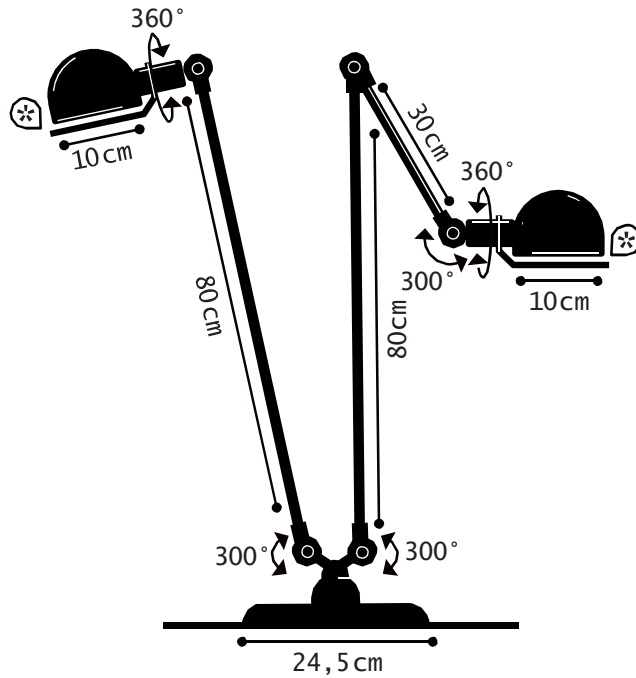

Construction entièrement
métallique - Combinaison
de bras articulés de
différentes longueurs.
Articulations réglables
Réflecteur D.100 mm
Douilles E14
Ampoule 25W max.

Modèle: SIGNAL
CLASSE II-E14/E12

IP20

SIGNAL[®] REF. SI8380

TECHNICAL SHEET FICHE TECHNIQUE

- Cable : 2m - Plug : 2 poles
Câble : 2m - Fiche électrique mâle 2 pôles
- Switch position : Footswitch on the cable
Position de l'interrupteur : Interrupteur à pied sur le câble
- * Circle handling | Cercle de manipulation

FLOOR LAMP

MATERIAL

Steel - Cast aluminium - Aluminium
Porcelain (socket)
Cast iron base counterweight

WEIGHT

Net weight : 13.00kg
Brut weight : 15.28kg

DIMENSIONS

Head : 10cm without circle handling
2 arms : 80+30cm + 80cm long
ø245mm base

Réflecteur : 10cm hors cercle
2 bras : 80+30cm + 80cm Base
ø245mm

PACKAGING

39/37/97cm

COLOR CHART NUANCIER

Colors also available in MAT excepted 1036, 9006, BLO
Couleurs également disponibles en MAT sauf 1036, 9006, BLO