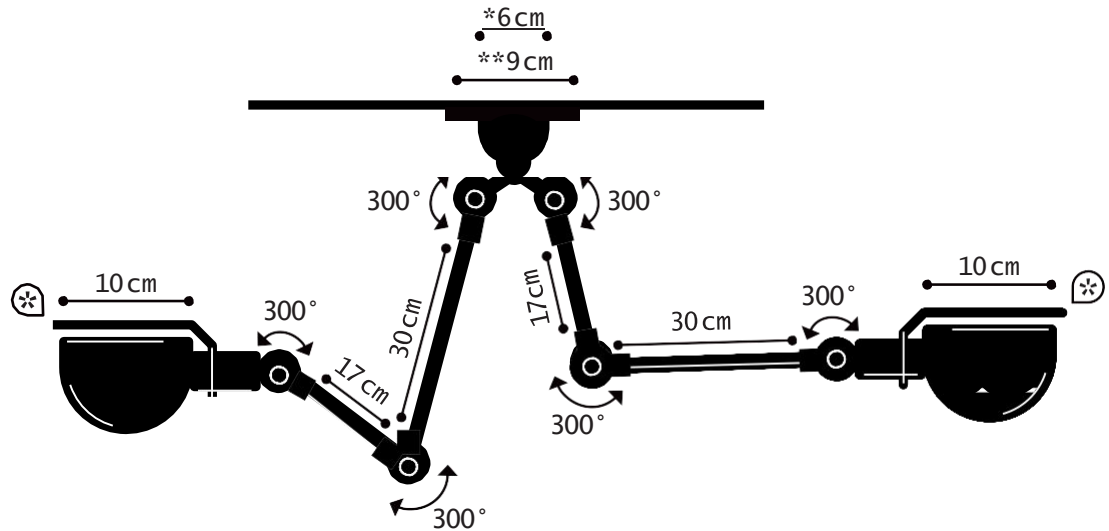

SIGNAL® REF. SKY3773

TECHNICAL SHEET
FICHE TECHNIQUE

Ceiling mount only | Fixation plafond uniquement

INCLUS

- Back plate | Rosace de fixation
- circle handling | cercle de manipulation

SUSPENSION

MATERIAL

Steel - Cast aluminium - Aluminium
Porcelain (socket)

WEIGHT

Net weight : 1.2kg
Brut weight : 2.15kg

DIMENSIONS

Head : 10cm without circle handling
2x2 arms : 30+17cm, 17+30cm long
*ø60mm base to screw
**ø90mm back plate

PACKAGING

59/58, 5/16, 5cm

SUSPENSION

MATERIAUX

Acier - Fonte d'aluminium - Aluminium
Porcelaine (douille)

POIDS

Poids net : 1.2kg
Poids brut : 2.15kg

DIMENSIONS

Réflecteur : 10cm hors cercle
2x2 bras : 30+17cm, 17+30cm
*Socle à visser ø60mm
**Rosace de fixation ø90mm

PACKAGING

59/58, 5/16, 5cm

COLOR CHART

Colors also available in MAT excepted 1036, 9006, BLO
Couleurs également disponibles en MAT sauf 1036, 9006, BLO

NUANCIER

Moutarde Mustard JAU / 1003	Ivoire Ivory IVO / 1015	Jaune Soufre Sulfur Yellow JSO / 1016	Or Nacré Pearl Gold BRO / 1036	Orange ORA / 2004	Bourgogne Burgundy BOU / 3005	Rouge Red ROU / 9020
Rose Pink ROS / 4003	Fuchsia Violet Violet Fuchsia FUS / 4008	Bleu Clair Light Blue BLE / 5012	Bleu Ocean Ocean Blue BLO / 5020	Bleu d'Eau Water Blue TUR / 5021	Bleu Pastel Pastel Blue BLP / 5024	Vert Olive Olive Green VER / 6003
Vert Pomme Apple Green VEP / 6018	Vert d'Eau Water Green VDO / 6019	Kaki Gris Grey Khaki KAK / 7002	Gris Souris Mouse Grey GRI / 7005	Gris Granit Granit Grey GRG / 7026	Chocolat Chocolate MAR / 8017	Gris Argent Silver Grey GRA / 9006
Noir Black NOB / 9011	Blanc White BLC	Vert Vespa Vespa Green VEV	Chrome CHR	Acier Brossé Brushed Steel ABR	Noir Martelé Black Hammered NOM	Cuivre Martelé Copper Hammered CUM